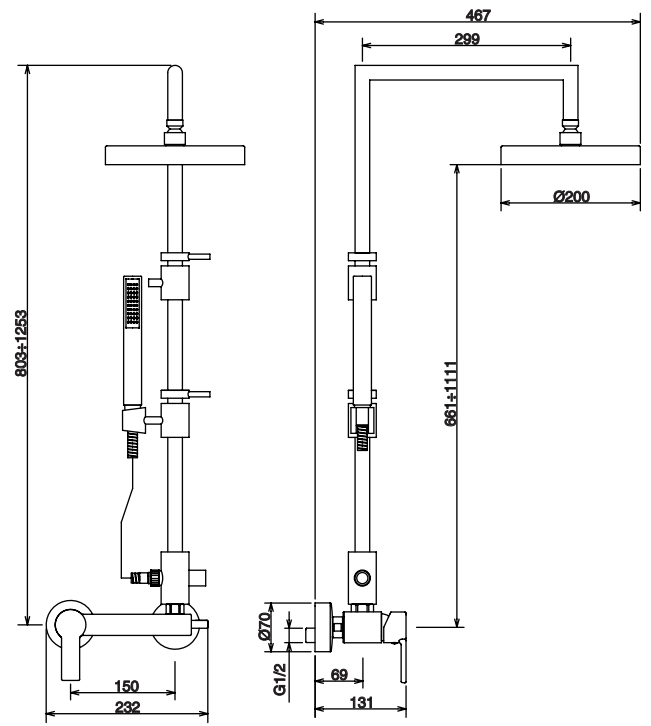

ITALIA150

LA TORRE

35036/COL

Monocomando esterno doccia con colonna doccia.
Single lever external shower mixer with shower column.

Cromo
Chrome

- Miscelatore con comando a leva
- Cartuccia diametro 35 tipo open con dischi in ceramica
- Disponibile cartuccia versione ECO
- Leva in zama
- Rosoni in ottone G3/4
- Attacchi all'impianto idrico G1/2
- Attacco uscita colonna doccia G1/2
- Colonna doccia con deviatore integrato soffione/doccetta
- Colonna doccia regolabile in altezza
- Garanzia 5 anni

- Mixer with lever
- 35 diameter cartridge with ceramic disc
- Available cartridge ECO version
- Zamak lever
- Brass rosette G3/4
- Water supply connections G1/2
- Water shower column connection G1/2
- Shower column with diverter shower head / shower
- Adjustable shower column height
- 5 years guarantee

• .

• .

- Riferimenti normative:
- EN 817 - EN32
- EN 248

- Reference standards:
- EN 817 - EN32
- EN 248

- Foratura piano (mm): max40

- Drilling plan (mm): max40

La Torre S.p.A
28045 Inverio - No
Via Altovergante, 33
ITALY