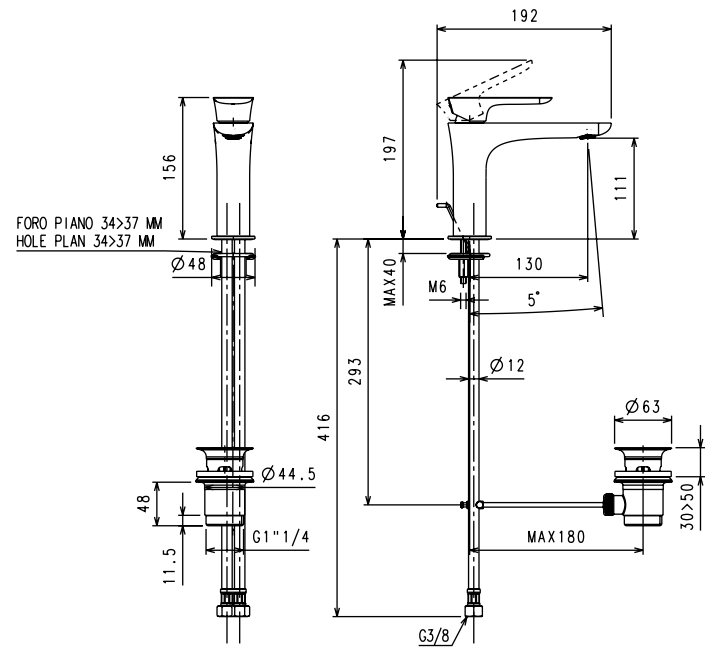

LAGHI

LA TORRE

scheda tecnica

technical data

44001 CS

Monocomando lavabo con scarico, flex inox.
Lavatory mixing faucet, with pop-up waste, flex inox.

Cromo, Bicolor
Chrome, Bicolor

- Lavabo con comando a leva
- Cartuccia D25 con dischi ceramici senza possibilità di regolazione della temperatura e portata LT25-G25
- Non disponibile cartuccia con sistema ECO
- Aeratore Neoperl M24x1 SLIM AIR PCA 8 LITRI/MIN + chiave di smontaggio
- Leva zama
- Scarico G1¼ con piletta ottone
- Asta per scarico a movimento verticale
- Fissaggio con tiranti M6
- Attacchi all'impianto idrico G3/8
- Flex inox di collegamento cm60
- Garanzia 5 anni

- Mixer with lever
- 25 diameter cartridge with ceramic discs without temperature and flow limiting device LT25-G25
- Not available on request ECO cartridge
- Aerator Neoperl M24x1 M24x1 SLIM AIR PCA 8 LITERS/MIN + disassembly key
- Zamak lever
- G1¼ pop-up waste with brass waste
- Rod for pop-up waste vertical movement
- Fixed with rod nut M6
- Water supply connections G3/8
- Flex inox connections cm60
- 5 years guarantee

- Portata 8 litri/min (3 bar)

- Flow rate 8 liters/min (3bar)

- Riferimenti normative:
- EN 817 - EN32
- EN 248

- Reference standards:
- EN 817 - EN32
- EN 248

- Forature piano (mm):
- min34 max37

- Drilling plan (mm):
- min34 max37