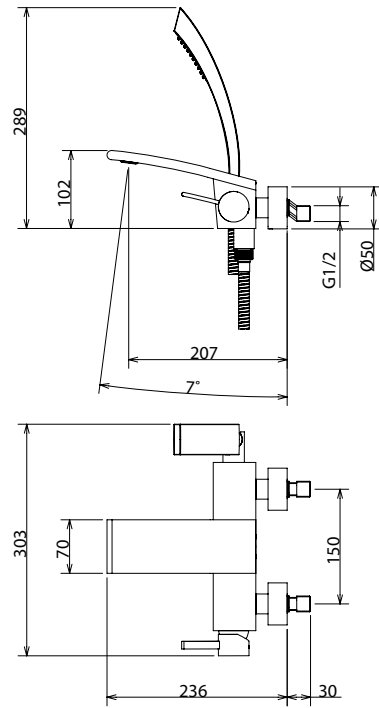

WINGS

LA TORRE

AA019

Monocomando vasca con supporto doccia integrato
Wall mounted bathtub mixer with side bracket

Cromo
Chrome

- Miscelatore con comando a leva
- Cartuccia diametro 35 con dischi ceramici
- Aeratore Neoperl Slim 24x1
- Attacchi all' impianto idrico e uscita doccia G1/2
- Deviatore con blocco posizione
- Flessibile con gomma atossica
- Miscelatore completamente in ottone, leva in ottone
- Doccetta in plastica con gomma anticalcare
- Garanzia 5 anni

- Mixer with lever
- 35 diameter cartridge with ceramic discs
- Aerator Neoperl Slim 24x1
- Water supply connection and handshower connection G1/2
- Diverter with stop position
- Hose with atossic rubber
- Mixer completely brass made, brass lever
- Handshower in plastic material with antilime rubber
- 5 years guarantee

- Portata 18.5 litri/min (3 bar) uscita deviatore (senza doccia)
- Portata 21.5 litri/min (3 bar) uscita bocca

- Flow rate 18.5 l/min (3bar) diverter outlet (without handshower)
- Flow rate 21.5 l/min (3bar) spout outlet

- Riferimenti normative:
- EN 817
- EN 248

- Reference standards:
- EN 817
- EN 248

- Forature piano (mm):
- max38

- Drilling plan (mm):
- max38

La Torre srl
28045 Inverio - No
Via Altovergante, 33
ITALY

Tel. +39 0322 255391 r.a.
Fax +39 0322 255442
www.rubinetteria-latorre.it
info@rubinetteria-latorre.it