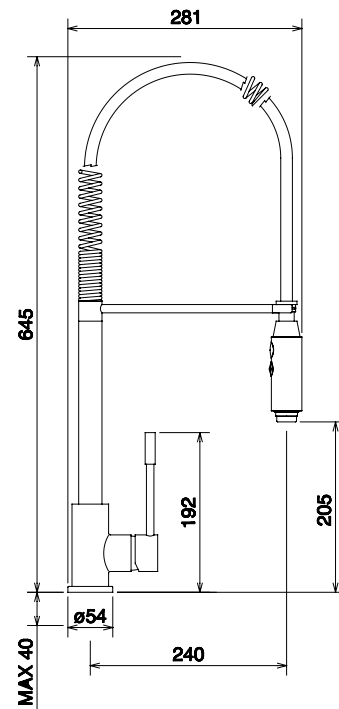

TOWER TECH

LA TORRE

scheda tecnica

technical data

12481

Monocomandoavello con canna alta e doccetta estensibile
Tall sink mixer with spring and double function spray

Cromo, Nikel spazzolato, Legno wengè, Rovere sbiancato
Chrome, Brushed nickel, Wengè wood, White oak

- Miscelatore cucina con comando a leva
- Cartuccia diametro 35 con dischi in ceramica con possibilità di regolazione della temperatura e portata NKJ 35B HWS
- Movimento leva a 90° verso utilizzatore
- Non disponibile versione con sistema ECO
- Doccetta ABS con gomma anticalcare
- Doccetta estensibile 2 getti
- Flessibile ottone con gomma atossica
- Rotazione canna con stop
- Attacchi all'impianto idrico flex inox G3/8 cm40
- Fissaggio con dado 35x1
- Garanzia 5 anni

- Kitchen mixer with lever
- 35 diameter cartridge with ceramic discs with temperature and flow limiting device NKJ 35B HWS
- Sprocket at 90° to the user
- Not available cartridge with ECO system
- ABS showerhead with antilime rubber
- Extensible shower with 2 spray
- Flexhose brass made with atossic rubber
- Spout rotate with stop system
- Water supply connection flex inoc G3/8 cm40
- Fixed with rod/nut 35x1
- 5 years guarantee

- Portata 14 litri/min (3 bar)

- Flow rate 14 liters/min (3bar)

- Riferimenti normative:
- EN 817 - EN32
- EN 248

- Reference standards:
- EN 817 - EN32
- EN 248

- Foratura piano (mm): min36 max38

- Drilling plan (mm): min36 max38