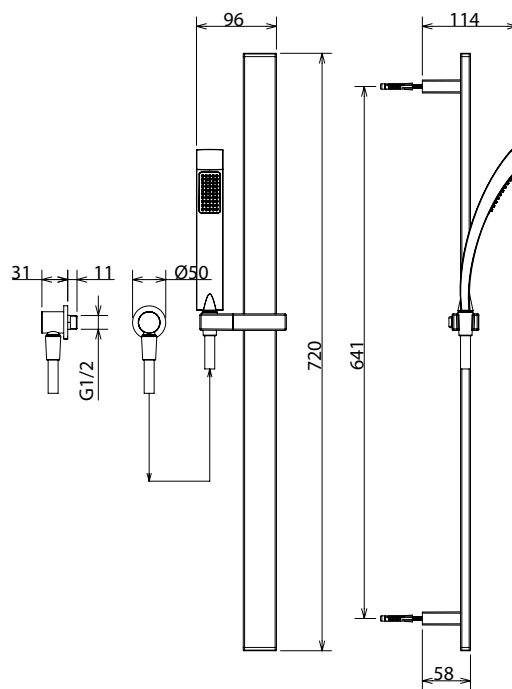

WINGS

LA TORRE

SALI WINGS

Saliscendi completo
Sliding bar with shower

Cromo
Chrome

- Sistema per doccia
- Regolazione altezza preferita
- Blocco posizione
- Inclinazione doccetta regolabile
- Fissaggio rampa con tasselli D8
- Attacco all'impianto idrico G1/2
- Flessibile di collegamento alla doccetta cm150 G1/2-G1/2
- Flessibile in ottone con gomma atossica
- Doccetta ABS atossico e gomma anticalcare
- Garanzia 5 anni

- Shower system
- Preferred height adjustment
- Stop position
- Angle adjustable shower head
- Fixing sliding bar blocks D8
- Water supply connection G1/2
- Flex hose connections to shower cm150 G1/2-G1/2
- Flex hose brass made with atossic rubber
- Shower ABS atossic and antilime rubber
- 5 years guarantee

• Portata 36 litri/min (3 bar) doccetta

• Flow rate 36 liters/min (3 bar) shower

La Torre S.p.A
28045 Inverio - No
Via Altovergante, 33
ITALY

Tel. +39 0322 255391 r.a.
Fax +39 0322 255442
www.latorre-spa.it
info@latorre-spa.it