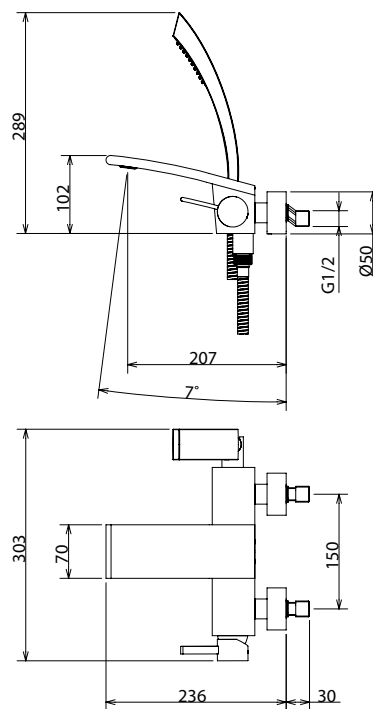

## AA020

Monocomando esterno vasca senza gancio a muro  
Single lever external bath mixer without wall hook

Cromo  
Chrome

- |   |  |
|---|--|
| <ul style="list-style-type: none"> <li>• Miscelatore con comando a leva</li> <li>• Cartuccia diametro 35 con dischi ceramici Nuova Galatron LT35-GMA</li> <li>• Aeratore Slim 24x1</li> <li>• Attacchi all' impianto idrico G1/2</li> <li>• Attacco uscita doccia G1/2</li> <li>• Deviatore con blocco posizione</li> <li>• Flessibile ottone con gomma atossica</li> <li>• Miscelatore completamente in ottone, leva in ottone</li> <li>• Garanzia 5 anni</li> </ul> | <ul style="list-style-type: none"> <li>• Mixer with lever</li> <li>• 35 diameter cartridge with ceramic discs Nuova Galatron LT35-GMA</li> <li>• Aerator Slim 24x1</li> <li>• Water supply connection G1/2</li> <li>• Water shower connection G1/2</li> <li>• Diverter with stop position</li> <li>• Brass flex hose with atossic rubber</li> <li>• Mixer completely brass made, brass lever</li> <li>• 5 years guarantee</li> </ul> |
| <ul style="list-style-type: none"> <li>• Portata 18.5 litri/min (3 bar) doccia</li> <li>• Portata 21.5 litri/min (3 bar) vasca</li> </ul>   | <ul style="list-style-type: none"> <li>• Flow rate 18.5 liters/min (3bar) shower</li> <li>• Flow rate 21.5 liters/min (3bar) bath</li> </ul>   |
| <ul style="list-style-type: none"> <li>• Riferimenti normative:</li> <li>• EN 817</li> <li>• EN 248</li> </ul>  | <ul style="list-style-type: none"> <li>• Reference standards:</li> <li>• EN 817</li> <li>• EN 248</li> </ul>   |
| <ul style="list-style-type: none"> <li>• Forature piano (mm):</li> <li>• max38</li> <li>• Peso totale (kg): 5.58</li> </ul>   | <ul style="list-style-type: none"> <li>• Drilling plan (mm):</li> <li>• max38</li> <li>• Peso totale (kg): 5.58</li> </ul>   |