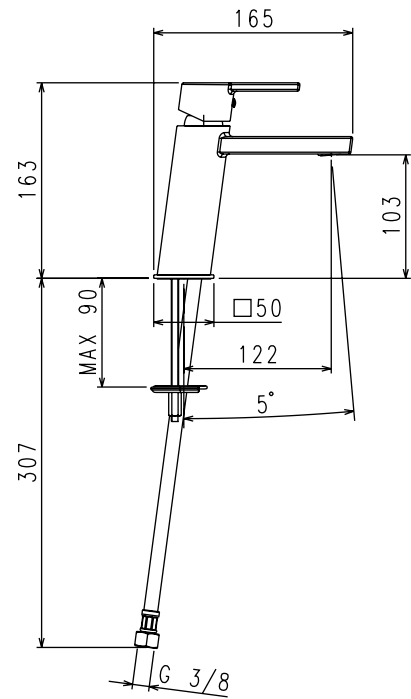

## 35001 TC

Monocomando lavabo senza scarico, flex inox.  
Lavatory mixing faucet, without pop-up waste, flex inox.

Cromo  
Chrome

- Lavabo con comando a leva
- Cartuccia diametro 25 tipo open con dischi in ceramica
- Aeratore Neoperl Slim 24x1
- Leva zama
- Attacchi all' impianto idrico G3/8
- Flex inox di collegamento cm40
- Fissaggio con tiranti M6x130
- Garanzia 5 anni
- 

- Mixer with lever
- 25 diameter cartridge open type with ceramic disc
- Aerator Neoperl Slim 24x1
- Zamak lever
- Water supply connections G3/8
- Flex inox connections cm40
- Fixed with fastener M6x130
- 5 years guarantee
- 

- Portata 12.1 litri/min (3 bar)

- Flow rate 12.1 liters/min (3bar)

- Riferimenti normative:
- EN 817 - EN32
- EN 248

- Reference standards:
- EN 817 - EN32
- EN 248

- Foratura piano (mm): min34 max37

- Drilling plan (mm): min34 max37