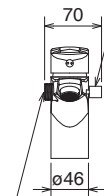

DEVIATORE
DIVERTER

G1/2
USCITA
OUTLET