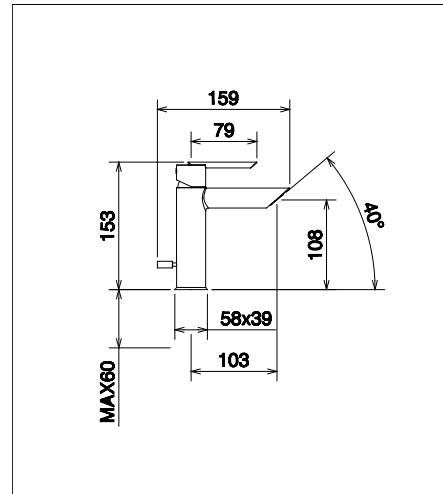

OVALINE

LA TORRE

26001 CS

Monocomando lavabo, con scarico, flex inox
Lavatory mixing faucet, with pop-up, flex inox

Cromo, Oro
Chrome, Gold

- Miscelatore con comando a leva
- Cartuccia diametro 25 con dischi in ceramica
- Sistema ECO non disponibile
- Aeratore Slim 24x1 Neoperl
- Scarico completamente in ottone
- Asta scarico a movimento verticale
- Flex inox con attacco G3/8 cm 40
- Fissaggio con tiranti M6x130
- Foro ceramica diametro min 34 mm - max 37 mm
- Garanzia 5 anni

- Mixer with lever
- 25 diameter cartridge with ceramic discs
- ECO cartridge not available
- Slim aerator 24x1 Neoperl
- Brass pop-up waste
- Rod pop-up waste vertical movement
- Flex inox connection G3/8 cm 40
- Fixed with fastener M6x130
- Ceramic hole diameter min 34 mm - max 37 mm
- 5 years guarantee

- Portata 12.7 litri/min (3 bar)

- Flow rate 12.7 liters/min (3bar)

- Certificazioni disponibili:
- Water Mark
- CSA
- Polish Certificate

- Available certification:
- Water Mark
- CSA
- Polish Certificate