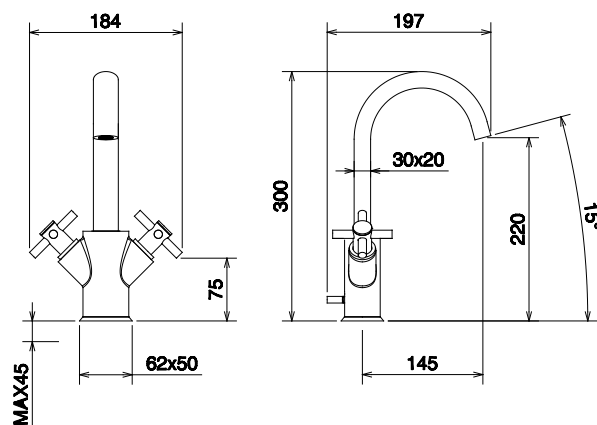

OVALINE

LA TORRE

scheda tecnica

technical data

26603 cross

Monoforo per lavabo con canna alta e scarico
Single hole lavatory mixer with high spout and pop-up waste

Cromo, Oro
Chrome, Gold

- Lavabo a maniglia con angolo rotazione di 90°
- Bocca fissa con areatore Cache' Neoperl 16x1.5 TT - Neoperl
- Vitone GN90 1/2 con dischi ceramici (certificato)
- A richiesta vitone tipo meccanico
- Scarico con piletta in ottone
- Attacchi all' impianto idrico G3/8 cm40
- Fissaggio con 2 tiranti M6
- Completamente in ottone
- Garanzia 5 anni

- Lavatory mixer with handle with rotary angle 90°
- Fixed spout with areator Cache' Neoperl 16x1.5 TT - Neoperl
- GN90 1/2 screw with ceramics discs (certificate)
- Traditional mechanism available to request
- Pop-up waste with brass body
- Water supply connections G1/2 cm40
- Fixing with 2 M6 fastener screw
- Completely brass made
- 5 years guarantee

- Riferimenti normative:
- EN 200 - EN32
- EN 248

- Reference standards:
- EN 200 - EN32
- EN 248

- Forature piano (mm):
- min 35 max 37

- Drilling plan (mm):
- min 35 max 37

La Torre S.r.l
28045 Inverio - No
Via Altovergante, 33
ITALY