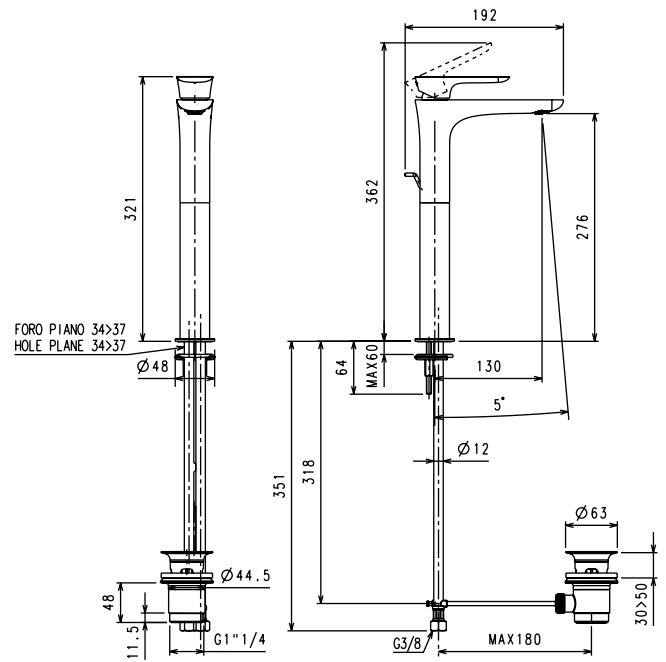

## 44501 CS

Monocomando lavabo alto con scarico, flex inox.  
High lavatory mixing faucet, with pop-up waste, flex inox.

scheda tecnica

technical data

Cromo, Bicolor, Bianco, Nero, Fin. Acciaio  
Chrome, Bicolor, White, Black, Fin. Inox

- Lavabo con comando a leva
- Cartuccia D25 con dischi ceramici LT25-G25
- Non disponibile cartuccia con sistema ECO
- Aeratore Neoperl M24x1 SLIM AIR PCA 5.7 LITRI/MIN + chiave di smontaggio
- Leva zama
- Scarico G1¼ con piletta ottone
- Asta per scarico a movimento verticale
- Fissaggio con tiranti M6
- Attacchi all' impianto idrico G3/8
- Flex inox di collegamento cm60
- Garanzia 5 anni

- Mixer with lever
- 25 diameter cartridge with ceramic discs LT25-G25
- Not available on request ECO cartridge
- Aerator Neoperl M24x1 M24x1 SLIM AIR PCA 5.7 LITERS/MIN + disassembly key
- Zamak lever
- G1¼ pop-up waste with brass waste
- Rod for pop-up waste vertical movement
- Fixed with rod nut M6
- Water supply connections G3/8
- Flex inox connections cm60
- 5 years guarantee

• Portata 5.7 litri/min (3 bar)

• Flow rate 5.7 liters/min (3bar)

- Riferimenti normative:
- EN 817 - EN32
- EN 248

- Reference standards:
- EN 817 - EN32
- EN 248

- Forature piano (mm):
- min34 max37

- Drilling plan (mm):
- min34 max37