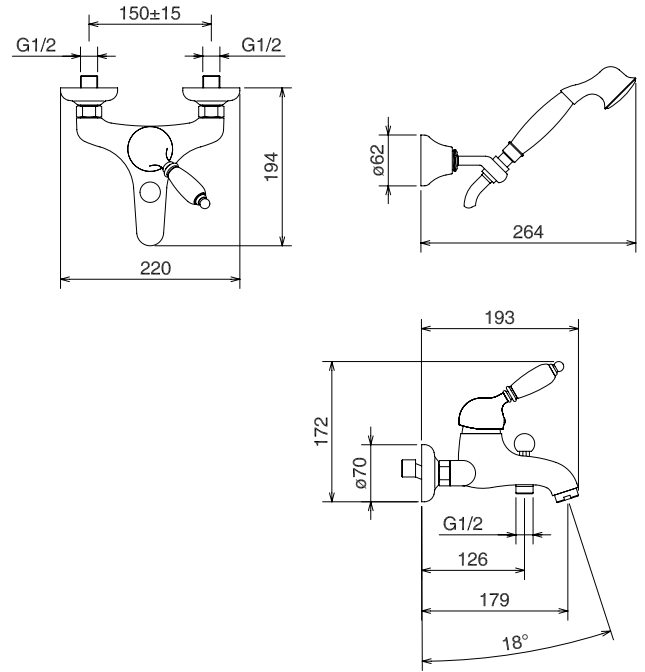

ZAFIRA

LA TORRE

scheda tecnica

technical data

8020 RE

Monocomando esterno vasca con set doccia completo.
Single lever external bath mixer with complete shower set.

Cromo, Cromo-Oro, Oro, Bronzo,
Chrome, Chrome-Gold, Gold, Brushed Bronze

- Miscelatore con comando a leva
- Leva in ottone con inserto in resina
- Aeratore Honeycomb 28x1 D
- Cartuccia diametro 40 con dischi in ceramica con possibilità di regolazione della temperatura e portata KN40B HWS ECO
- Cartuccia con sistema ECO per il risparmio energetico
- Attacchi all' impianto idrico G1/2
- Attacco uscita doccia G1/2
- Rosone in ottone G3/4
- Deviatore con blocco posizione
- Doccetta monogetto in ottone
- Flessibile ottone con gomma atossica
- Garanzia 5 anni

- Mixer with lever
- Brass lever with resin insert
- 28x1 D Honeycomb aerator
- 40 diameter cartridge with ceramic discs with temperature and flow limiting device KN40B HWS ECO
- ECO cartridge for energy saving
- Water supply connections G1/2
- Water shower connection G1/2
- Brass rosette G3/4
- Diverter with stop position
- Brass in handhower - single spray
- Brass flex hose with atossic rubber
- 5 years guarantee

- Reference standards:
- EN 817 - EN32
- EN 248

- Foratura piano (mm): max40

- Drilling plan (mm): max40

La Torre S.p.A
28045 Inverio - No
Via Altovergante, 33
ITALY

Tel. +39 0322 255391 r.a.
Fax +39 0322 255442
www.latorre-spa.it
info@latorre-spa.it