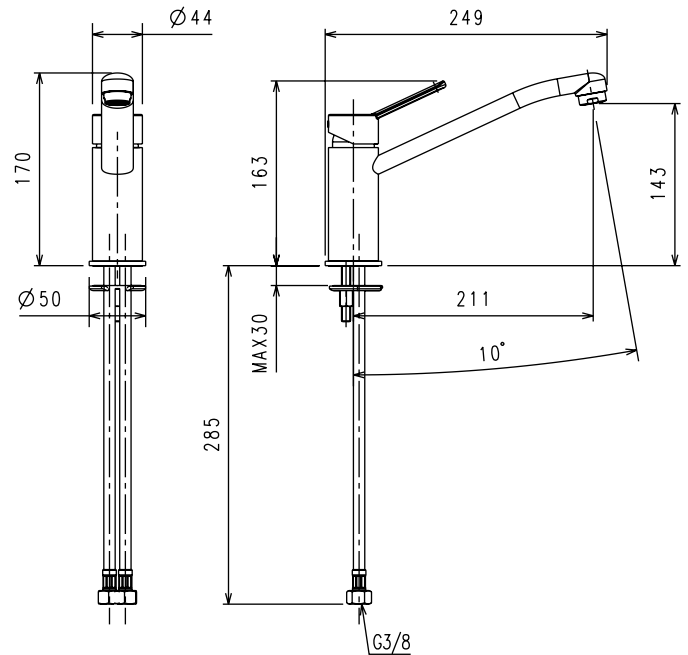

NEWPRO

LA TORRE

scheda tecnica

technical data

42191

Monocomandoavello bocca girevole
Single lever sink mixer with swivel spout

Cromo
Chrome

- Cucina girevole con comando a leva
- Cartuccia D35 con dischi ceramici senza possibilità di regolazione della temperatura e portata K35A - Kerox
- A richiesta cartuccia con sistema Energy Saving - ECO
- Bocca girevole 360° con aeratore M24x1 B Honeycomb
- Fissaggio con tirante M8x130
- Attacchi all' impianto idrico G3/8
- Flex inox di collegamento alla bocca cm40
- Garanzia 5 anni

- Sink mixer with lever
- 35 diameter cartridge with ceramic discs without temperature and flow limiting device K35A - Kerox
- Available on request Energy Saving - ECO cartridge
- 360° swivel spout with aerator M24x1 B Honeycomb
- Fixed with fastener M8x130
- Water supply connections G3/8
- Flex inox connections to spout cm40
- 5 years guarantee

- Portata 14.5 litri/min (3 bar)

- Flow rate 14.5 liters/min (3bar)

- Riferimenti normative:
• EN 817 - EN695
• EN 248

- Reference standards:
• EN 817 - EN695
• EN 248

- Forature piano (mm):
• min34 max37

- Drilling plan (mm):
• min34 max37

La Torre S.p.A
28045 Inverio - No
Via Altovergante, 33
ITALY

Tel. +39 0322 255391 r.a.
Fax +39 0322 255442
www.latorre-spa.it
info@latorre-spa.it